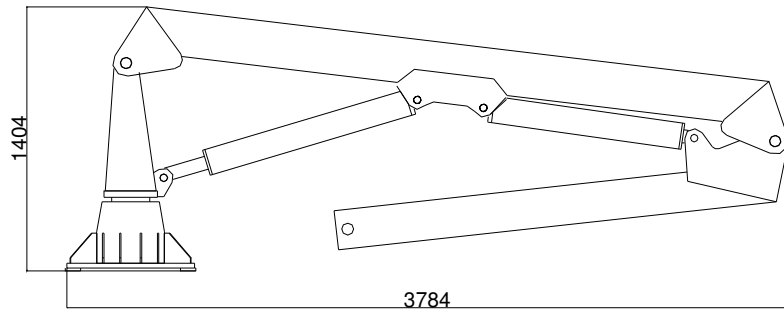

TMP KL9 KRAN  
TMP KL9 CRANE

Teknisk data  
Technical data

Max rækkevidde Max reach	5,7 m	Transporthøjde Transport height	1,4 m
Max løftehøjde Max working height	6,7 m	Kranvægt Crane weight	1050 kg.
Drejevinkel Turning angle	365°	Arbejdstryk Working pressure	220 bar
Svingmoment Turning torque	2000 kpm	Stat. Og Dyn. Beregninger foreligger Stat. Og Dyn. Calculations are present	

Monteres med 8 stk. M 24 bolte  
stålqualität 8.8  
mounting with 8 M 24 bolt  
steel qvality 8,8