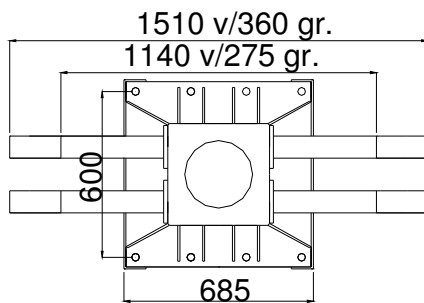

TMP KL9 KRAN  
TMP KL9 CRANE

Teknisk data  
Technical data

Max rækkevidde Max reach	5,7 m	Transporthøjde Transport height	1,4 m
Max løftehøjde Max working height	6,7 m	Kranvægt Crane weight	1050 kg.
Drejevinkel Turning angle	365°	Arbejdstryk Working pressure	220 bar
Svingmoment Turning torque	2000 kpm	Stat. Og Dyn. Beregninger foreligger Stat. Og Dyn. Calculations are present	

Monteres med 8 stk. M 24 bolte  
stålqualität 8.8  
mounting with 8 M 24 bolt  
steel qvality 8,8