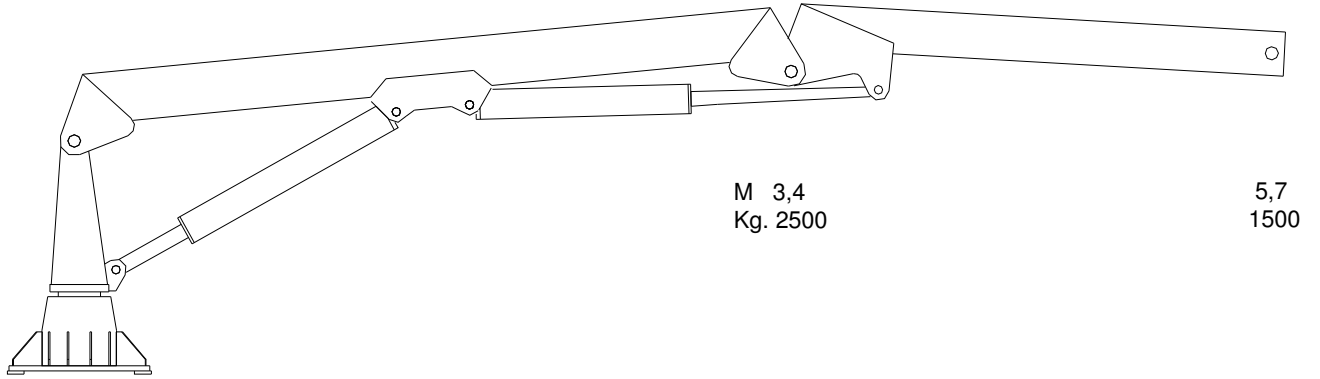

TMP KL9 KRAN  
TMP KL9 CRANE

Teknisk data  
Technical data

Max rækkevidde Max reach	5,7 m	Transporthøjde Transport height	1,4 m
Max løftehøjde Max working height	6,7 m	Kranvægt Crane weight	1050 kg.
Drejevinkel Turning angle	365°	Arbejdstryk Working pressure	220 bar
Svingmoment Turning torque	2000 kpm	Stat. Og Dyn. Beregninger foreligger Stat. Og Dyn. Calculations are present	

Monteres med 8 stk. M 24 bolte  
stålqualität 8.8  
mounting with 8 M 24 bolt  
steel qvality 8,8