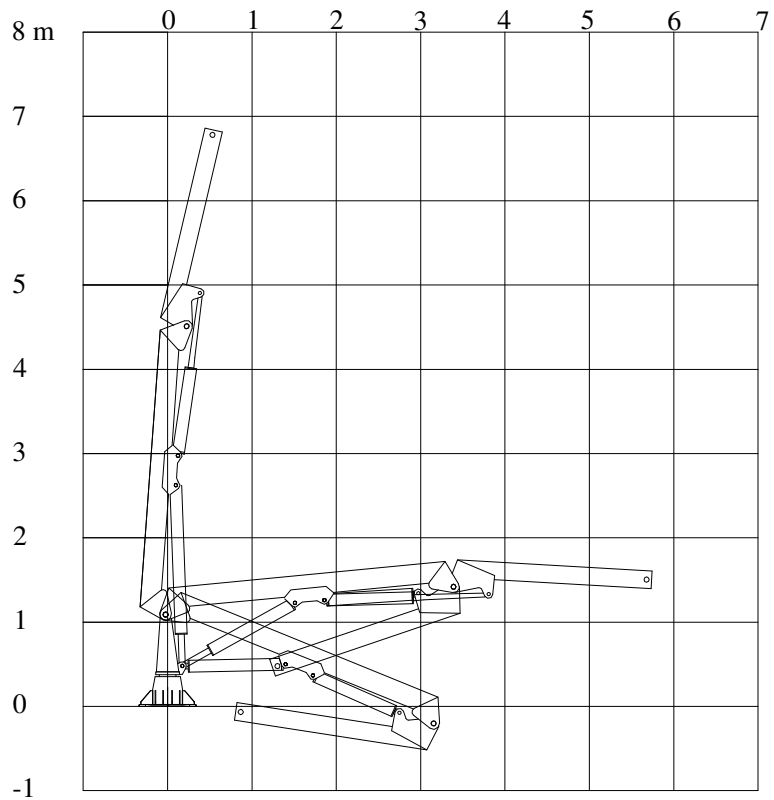

TMP KL9 KRAN  
TMP KL9 CRANE

Teknisk data  
Technical data

Max rækkevidde Max reach	5,7 m	Transporthøjde Transport height	1,4 m
Max løftehøjde Max working height	6,7 m	Kranvægt Crane weight	1050 kg.
Drejevinkel Turning angle	365°	Arbejdstryk Working pressure	220 bar
Svingmoment Turning torque	2000 kpm	Stat. Og Dyn. Beregninger foreligger Stat. Og Dyn. Calculations are present	

Monteres med 8 stk. M 24 bolte  
stålqualität 8.8  
mounting with 8 M 24 bolt  
steel qvality 8,8