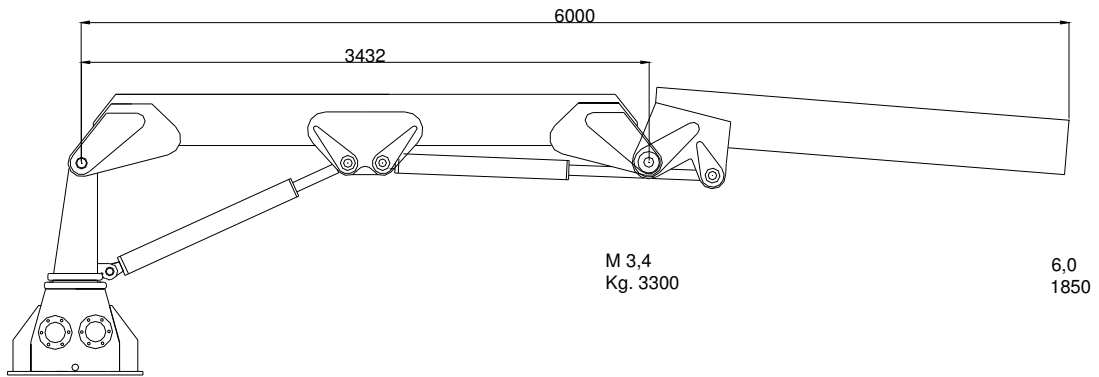

TMP KL13 KRAN
 TMP KL13 CRANE

Teknisk data
 Technical data

Max rækkevidde Max reach	6,0 m	Transporthøjde Transport height	1,7 m
Max løftehøjde Max working height	7,0 m	Kranvægt Crane weight	1500 kg.
Drejevinkel Turning angle	365°	Arbejdstryk Working pressure	210 bar
Svingmoment Turning torque	3500 kpm	Stat. Og Dyn. Beregninger foreligger Stat. Og Dyn. Calculations are present	

Monteres med 4 stk. M 24 bolte
stålqualität 8.8
mounting with 4 M 24 bolt
steel quality 8,8

Stoppunkt
Stop point
365°