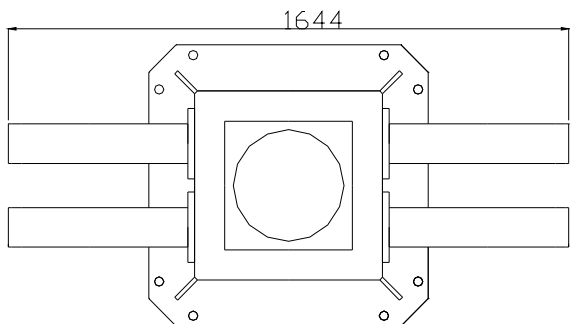

TMP KL13 KRAN
 TMP KL13 CRANE

Teknisk data
 Technical data

Max rækkevidde Max reach	6,0 m	Transporthøjde Transport height	1,7 m
Max løftehøjde Max working height	7,0 m	Kranvægt Crane weight	1500 kg.
Drejevinkel Turning angle	365°	Arbejdstryk Working pressure	210 bar
Svingmoment Turning torque	3500 kpm	Stat. Og Dyn. Beregninger foreligger Stat. Og Dyn. Calculations are present	

Monteres med 4 stk. M 24 bolte
stålqualität 8.8
mounting with 4 M 24 bolt
steel quality 8,8

Stoppunkt
Stop point
365°