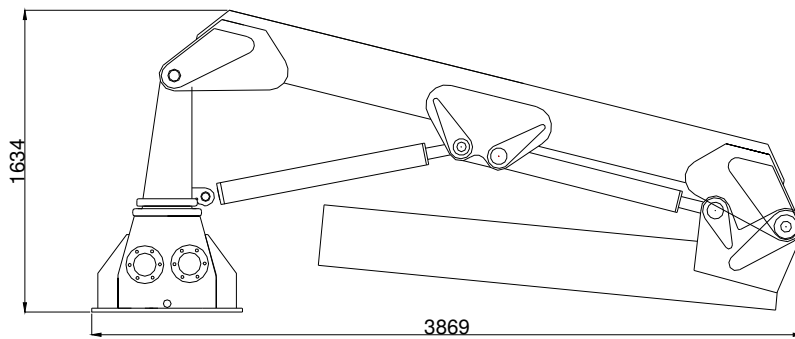

TMP KL13 KRAN
 TMP KL13 CRANE

Teknisk data
 Technical data

Max rækkevidde Max reach	6,0 m	Transporthøjde Transport height	1,7 m
Max løftehøjde Max working height	7,0 m	Kranvægt Crane weight	1500 kg.
Drejevinkel Turning angle	365°	Arbejdstryk Working pressure	210 bar
Svingmoment Turning torque	3500 kpm	Stat. Og Dyn. Beregninger foreligger Stat. Og Dyn. Calculations are present	

Monteres med 4 stk. M 24 bolte
stålqualität 8.8
mounting with 4 M 24 bolt
steel quality 8,8

Stoppunkt
Stop point
365°