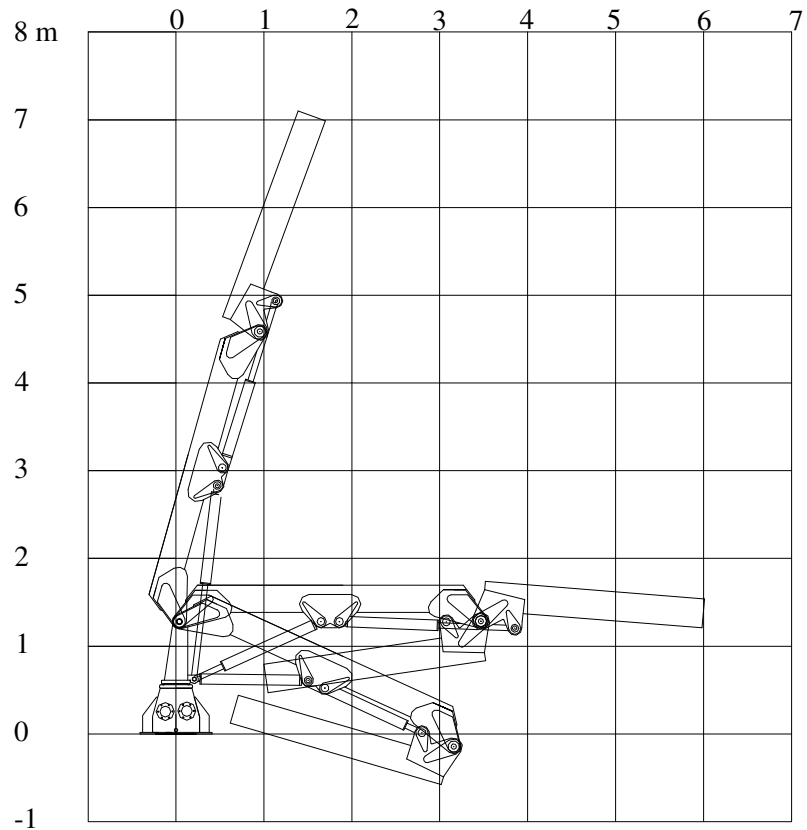

TMP KL13 KRAN
 TMP KL13 CRANE

Teknisk data
 Technical data

Max rækkevidde Max reach	6,0 m	Transporthøjde Transport height	1,7 m
Max løftehøjde Max working height	7,0 m	Kranvægt Crane weight	1500 kg.
Drejevinkel Turning angle	365°	Arbejdstryk Working pressure	210 bar
Svingmoment Turning torque	3500 kpm	Stat. Og Dyn. Beregninger foreligger Stat. Og Dyn. Calculations are present	

Monteres med 4 stk. M 24 bolte
stålqualität 8.8
mounting with 4 M 24 bolt
steel quality 8,8

Stoppunkt
Stop point
365°